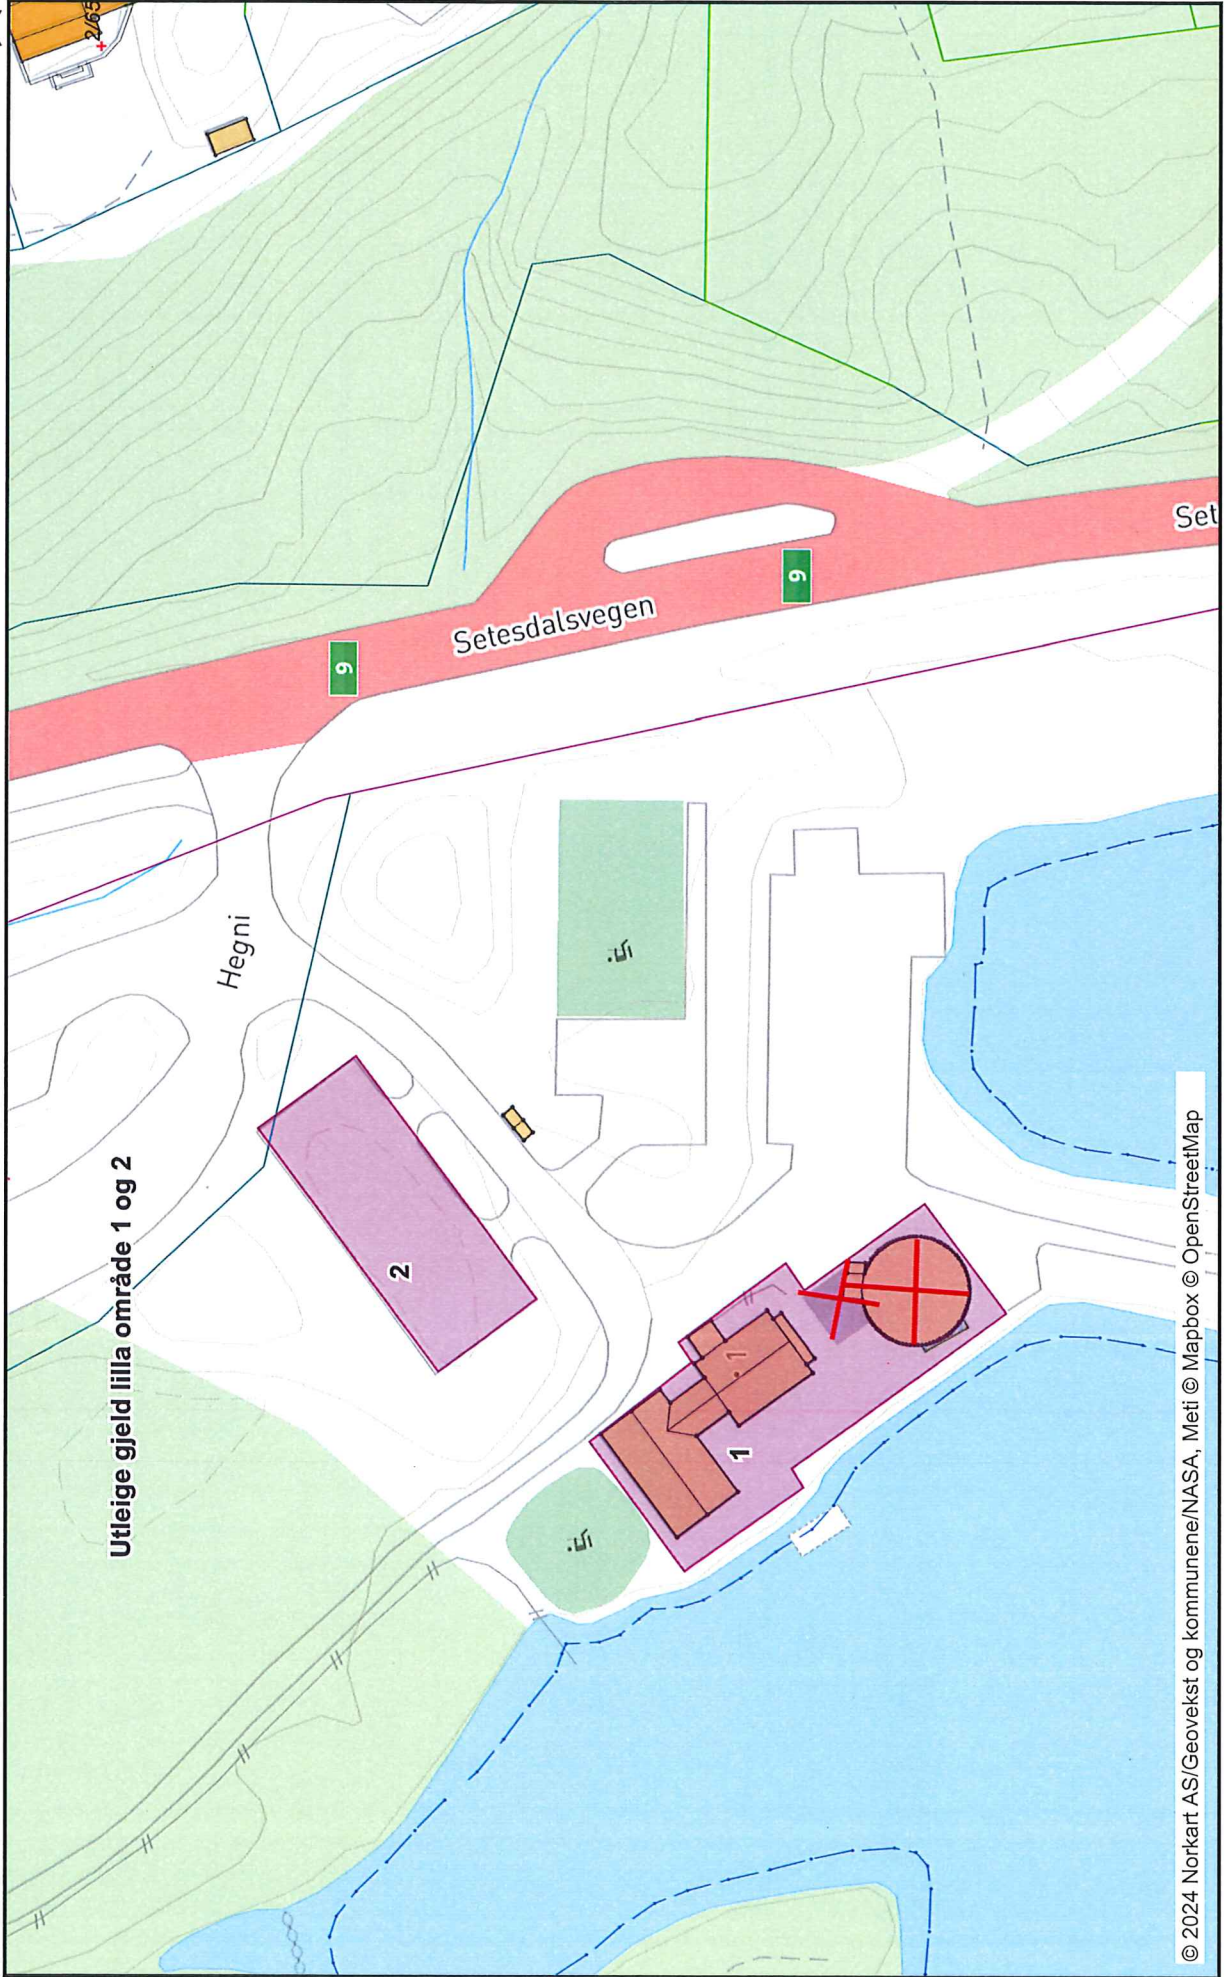

Utskrift fra Norkart AS kartklient

Dato: 05.04.2024

Målestokk: 1:750

Koordinatsystem: UTM 32N

Utleige gjeld lilla område 1 og 2

Hegni

Setesdalsvegen